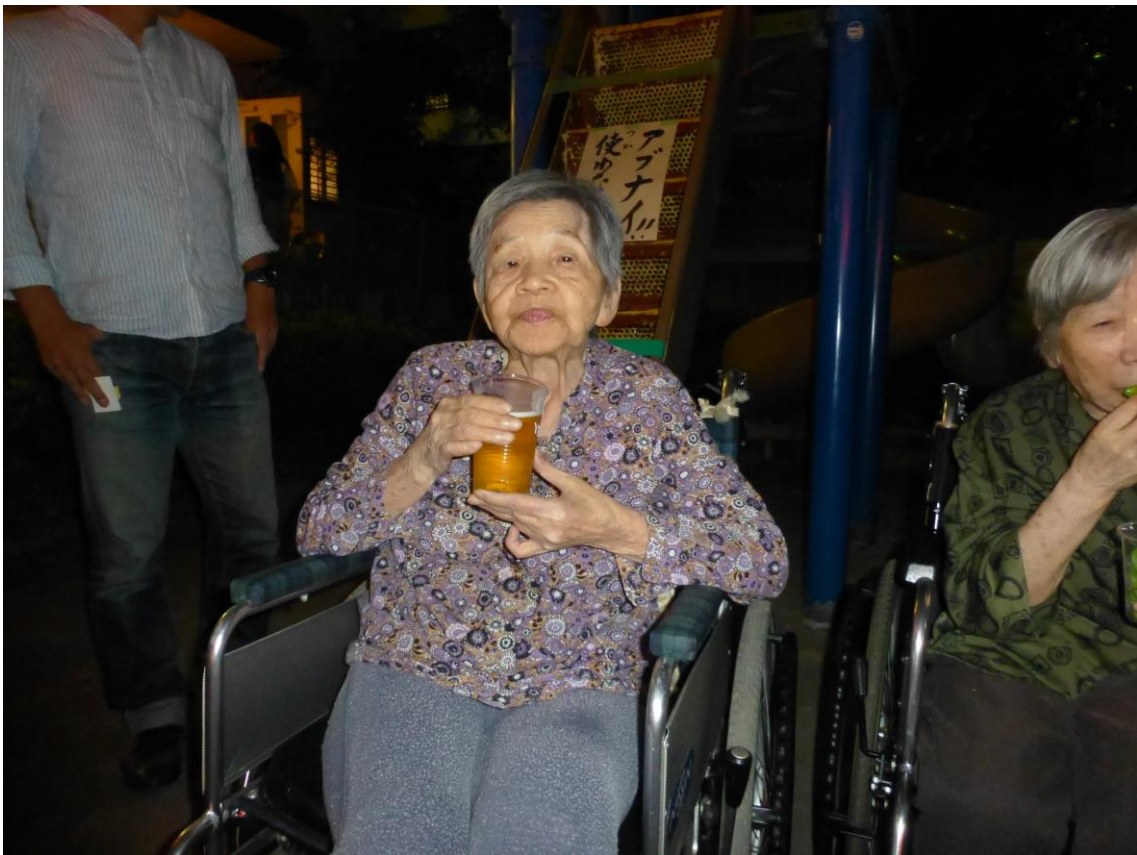

鉢山町会盆踊り 特養ご利用者

ビールに枝豆セット

車椅子から立ち上がり、自発的に参加。

来年も楽しみにしています！